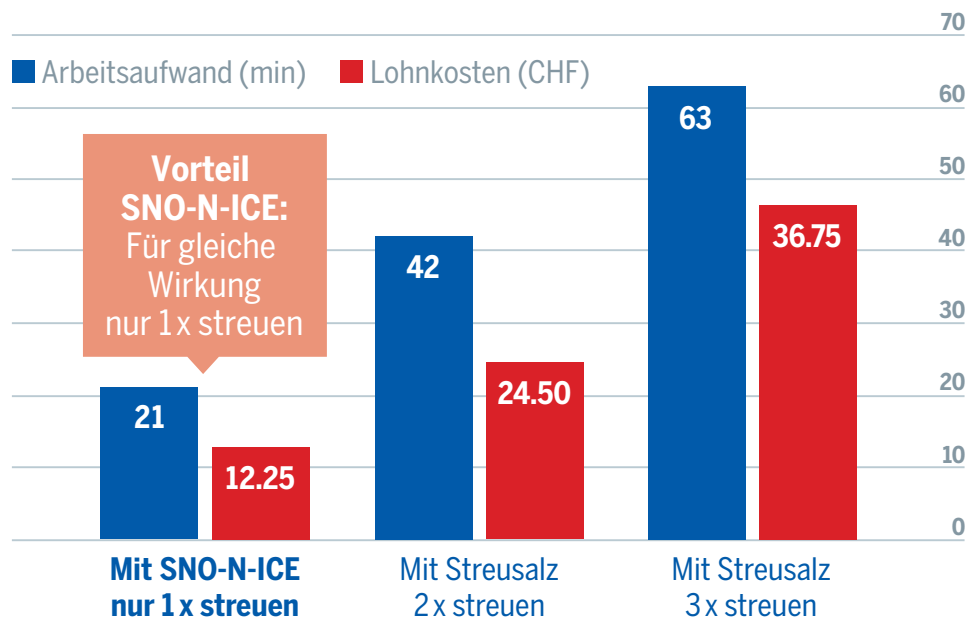

GRÖßERE REICHWEITE MIT SNO-N-ICE

Reichweite mit einem 25-kg-Sack Taumittel
bei einem 1,5 Meter breiten Gehweg.

Mit SNO-N-ICE
1666 Meter

Streusalz
833 Meter

Weniger Arbeitsaufwand – die Lohnkosten sinken

Monatslohn:
6000 Franken

Arbeitszeit:
170 Std. pro Monat

Stundenlohn:
35 Franken

Weniger Verbrauch pro Quadratmeter

Verbrauch pro Quadratmeter:
10 g SNO-N-ICE
20 g Streusalz

25 kg SNO-N-ICE reichen für 1666 m

25 kg Streusalz reichen nur gerade für die Hälfte